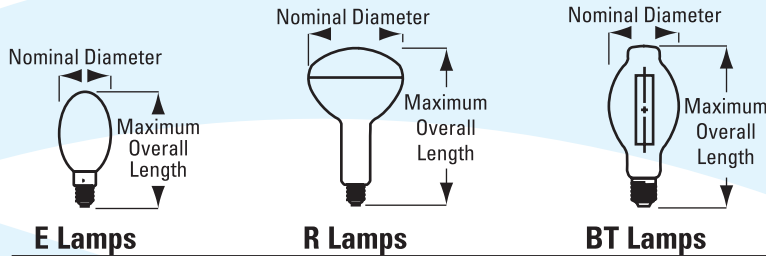

www.standardpro.com

by/par

The Standard of Quality,
50 Years Strong

Mercury Lamps

Watts	Bulb	Base	Order Code	Product Description	Nominal Diameter in./mm	M.O.L. in./mm	ANSI Code	Case Qty.	Initial Lumens	Mean Lumens	Average Life (h)	Color Temp. (K)	CRI
E and BT Bulb Series													
50	E17 Clear	Med	10586	H50	2.2/55	5.1/130	H46	24	1 650	1 320	8 000	5 700	25
50	E17 Coated	Med	14946	HF50PD	2.2/55	5.1/130	H46	24	1 900	1 520	8 000	4 100	40
75	E17 Clear	Med	10537	H75	2.2/55	5.4/138	H43	24	2 700	2 160	16 000	5 700	25
75	E17 Coated	Med	10533	HF75PD	2.2/55	5.4/138	H43	24	3 000	2 400	16 000	4 100	40
80	E21 Coated	Med	14947	HF80PD	2.8/70	6.1/156	-	24	3 600	2 880	16 000	4 100	40
100	E17 Clear	Med	10536	H100/MED	2.2/55	5.7/146	H38	24	4 000	3 200	24 000	5 700	25
100	E17 Coated	Med	10585	HF100PD/MED	2.2/55	5.7/146	H38	24	4 500	3 600	24 000	4 100	40
100	E24 Clear	Mog	10566	H100	3.0/75	7.3/185	H38	24	4 000	3 200	24 000	5 700	25
100	E24 Coated	Mog	10565	HF100PD	3.0/75	7.3/185	H38	24	4 500	3 600	24 000	4 100	40
125	E24 Coated	Med	10542	HF125PD	3.0/75	7.0/177	-	24	6 250	5 000	24 000	4 100	40
175	BT28 Clear	Mog	14939	H175	3.5/89	8.3/211	H39	12	7 800	6 240	24 000	5 700	25
175	BT28 Coated	Mog	14943	HF175PD	3.5/89	8.3/211	H39	12	8 900	7 120	24 000	4 100	40
175	E17 Clear	Med	58320	H175MED	2.2/55	5.7/146	H39	24	7 800	6 240	10 000	5 700	25
250	BT28 Clear	Mog	14940	H250	3.5/89	8.7/221	H37	12	12 000	9 600	24 000	5 700	25
250	BT28 Coated	Mog	14944	HF250PD	3.5/89	8.7/221	H37	12	13 700	10 960	24 000	4 100	40
400	BT37 Clear	Mog	14942	H400	4.7/120	11.5/291	H33	12	21 000	16 800	24 000	5 700	25
400	BT37 Coated	Mog	14945	HF400PD	4.7/120	11.5/291	H33	12	24 000	19 200	24 000	4 100	40
700	BT46 Coated	Mog	70456	HF700PD	5.9/150	14.6/371	H35	6	44 000	35 200	24 000	4 100	40
1 000	BT56 Clear	Mog	10563	H1000B	7.1/180	15.4/391	H36	6	58 000	46 400	24 000	5 700	25
1 000	BT56 Coated	Mog	10561	HF1000BPD	7.1/180	15.4/391	H36	6	64 000	51 200	24 000	4 100	40